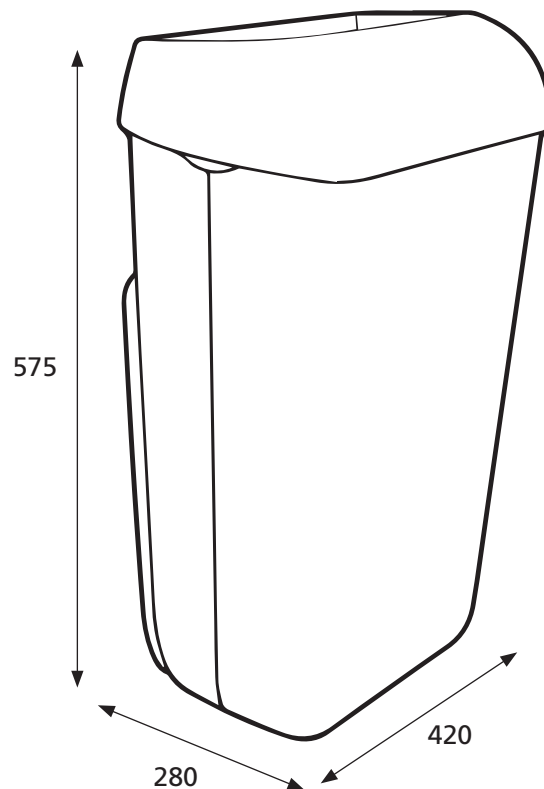

91912, 92285
Katrin Bin with lid 50 litre

min 150